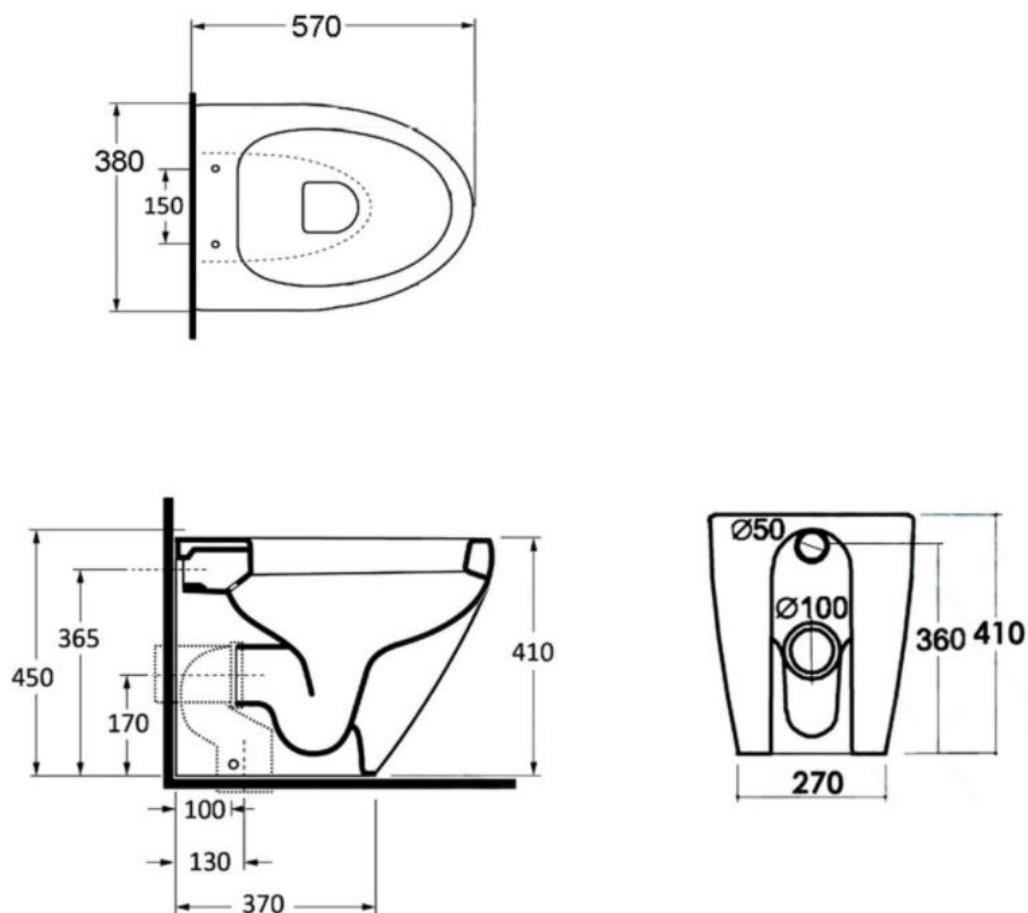

SANITARI FILO MURO

SCHEDA TECNICA

Per vedere tutti i modelli clicca su [SANITARI BAGNO](#)

Water filo muro Round

Per acquistarlo clicca su

[WC FILO MURO ROUND](#)

Qui sopra sono illustrate le misure del **WC filo muro Round**, prima di effettuare il montaggio consultare la presente scheda tecnica.

Per vedere i prezzi di tutti gli altri modelli e comprare **sanitari online** visita il link

[SANITARI BAGNO](#)

I **sanitari a filo muro** Round hanno lo scarico a parete.

Se si ha la necessità di fare lo scarico direttamente a pavimento è necessario acquistare a parte la [curva tecnica translata](#) dedicata.

Il vantaggio dello **scarico a terra** è la possibilità di essere facilmente integrato con impianti vecchi distanziati dal muro fino a 25 cm (verifica la misura esposta nella presente scheda tecnica).